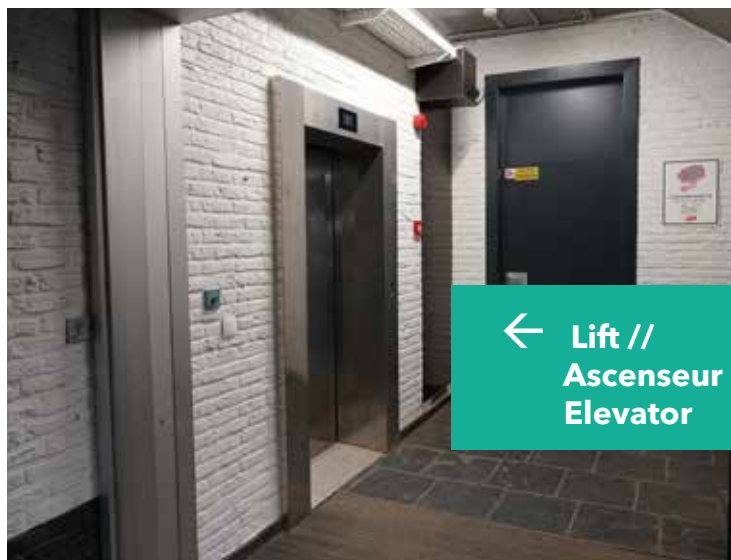

visuele voorbereiding

Préparation visuelle // Visual preparation

cinema SCHAKELBOX

CC DE 
SCHAKEL

**2024
25**

Ingang // Entrée // Entrance Zuiderpromenade 0 / Parking Het Pand -1

← Ingang // Entrée // Entrance **Zuiderpromenade**

Ingang // Entrée // Entrance **parking -1** →

← Lift // Ascenseur // Elevator

Hal // Hall // Hall 0 @ Zuiderpromenade

Naar lift //
vers l'ascenseur //
to the elevator →

Met de trap //
Par les escaliers // →
By the stairs

← Lift //
Ascenseur //
Elevator

Ingang // Entrée // Entrance +2 via Zuiderpromenade

Via de trap / par l'escalier / via the stairs

← **BE PART**

Schakelbox →

Ingang // Entrée // Entrance +2 via Parking -1

← Schakelbox