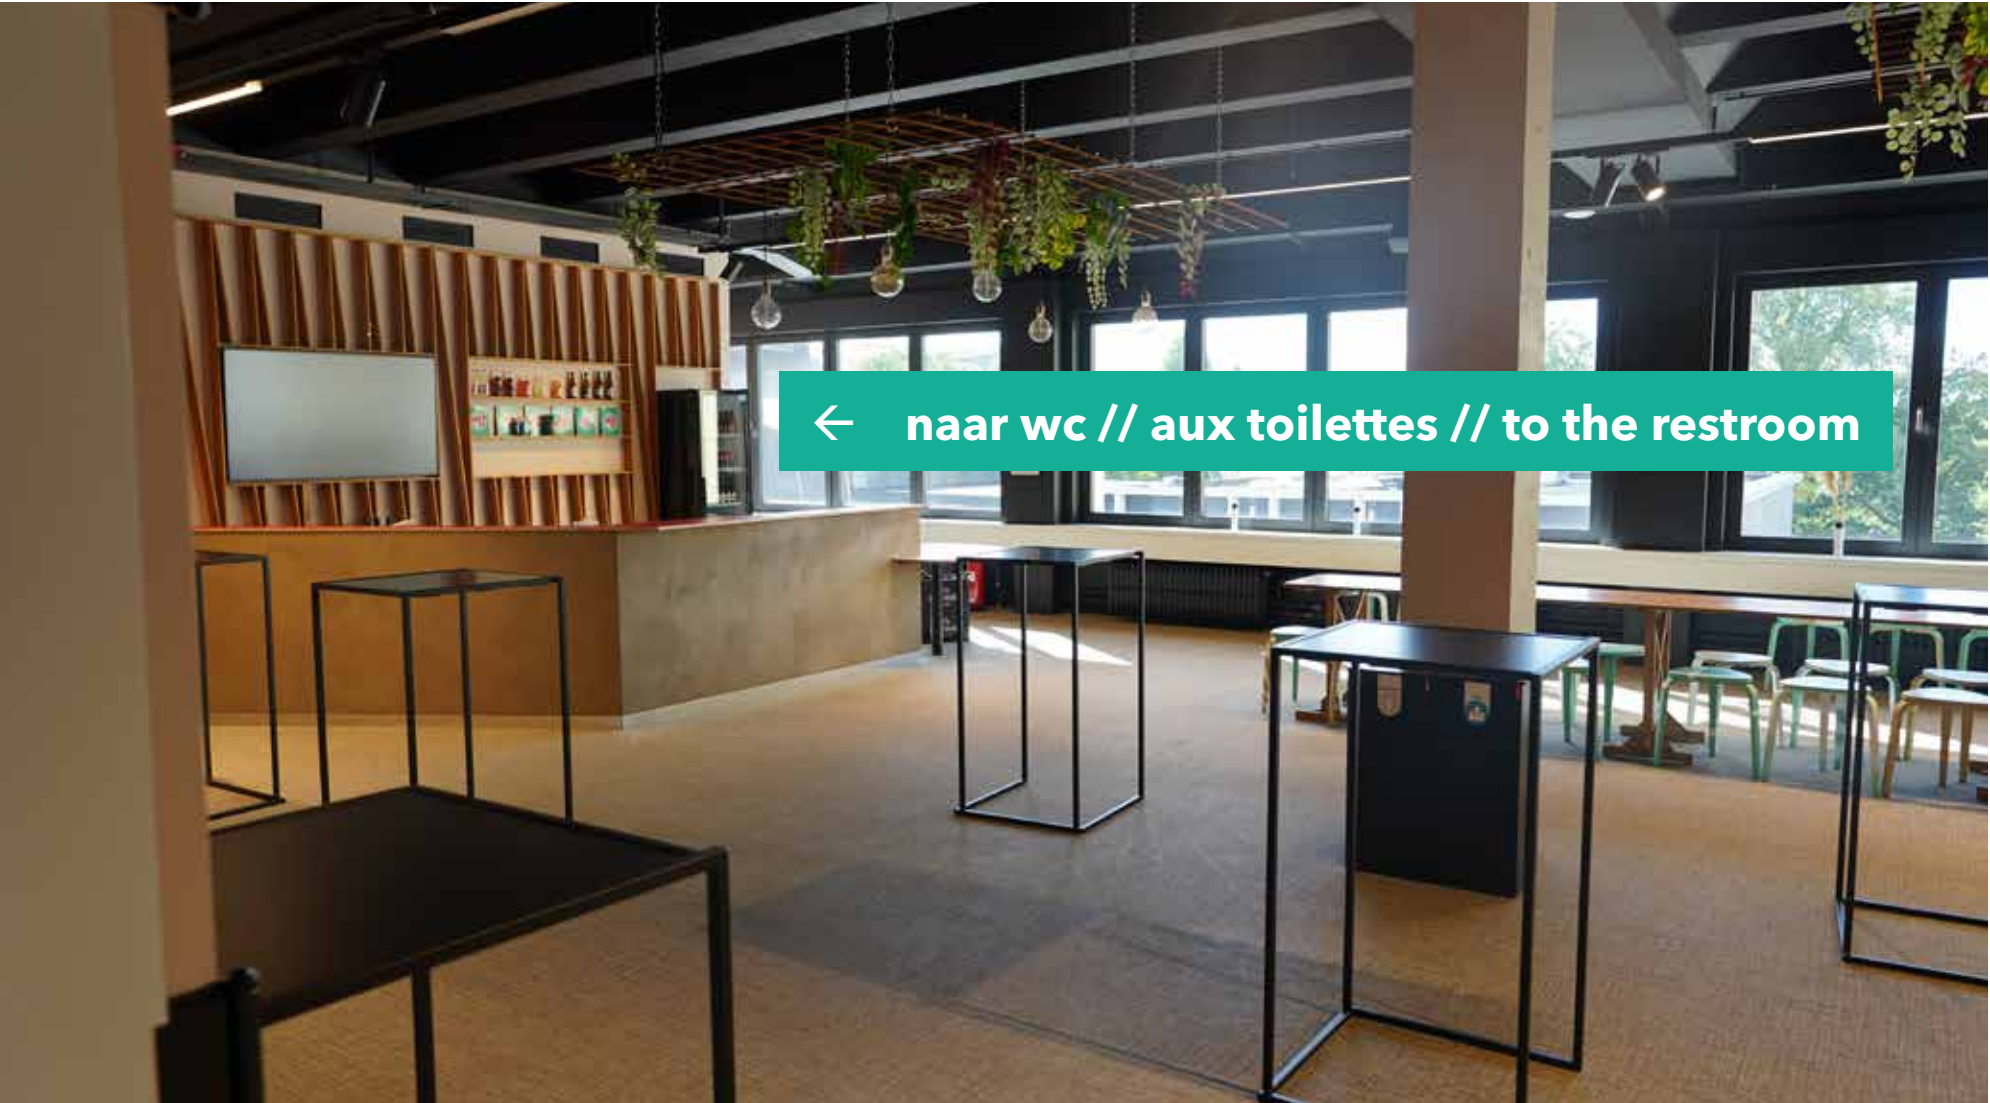

Via parking -1

BE PART →

Vlakkevloerzaal // salle à plancher plat // Black box

Ingang
Entrée
Entrance
↓

Vlakke vloerzaal // salle à plancher plat // Black box

cc DE 
SCHAKEL

2024-2025