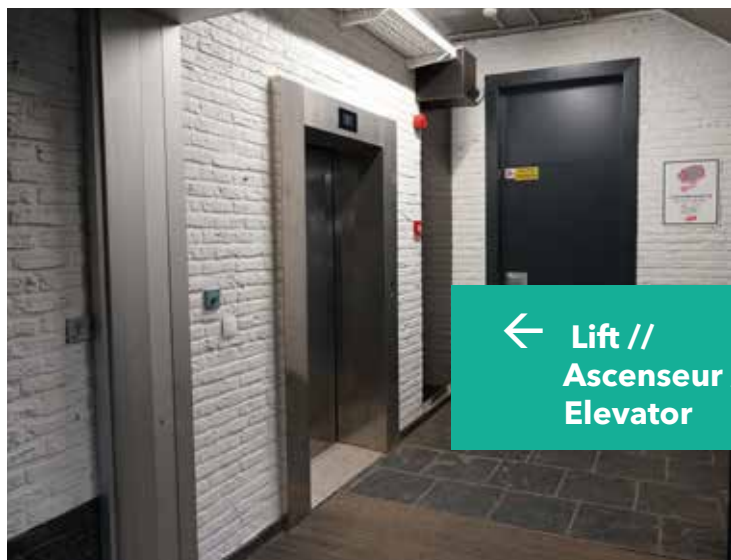

visuele voorbereiding

Préparation visuelle // Visual preparation

vlakkevloerzaal SCHAKELBOX

CC DE 
SCHAKEL

**2024
25**

Ingang // Entrée // Entrance Zuiderpromenade 0 / Parking Het Pand -1

← Ingang // Entrée // Entrance **Zuiderpromenade**

Ingang // Entrée // Entrance **parking -1** →

← Lift // Ascenseur // Elevator

Hal // Hall // Hall 0 @ Zuiderpromenade

Naar lift //
vers l'ascenseur //
to the elevator →

Met de trap //
Par les escaliers // →
By the stairs

← Lift //
Ascenseur //
Elevator

Ingang // Entrée // Entrance +2 via Zuiderpromenade

Via de trap / par l'escalier / via the stairs

← **BE PART**

Schakelbox →

Ingang // Entrée // Entrance +2 via Parking -1

← Schakelbox

Via parking -1

BE PART →

Vlakkevloerzaal // salle à plancher plat // Black box

Ingang
Entrée
Entrance
↓

Vlakke vloerzaal // salle à plancher plat // Black box

cc DE 
SCHAKEL

2024-2025