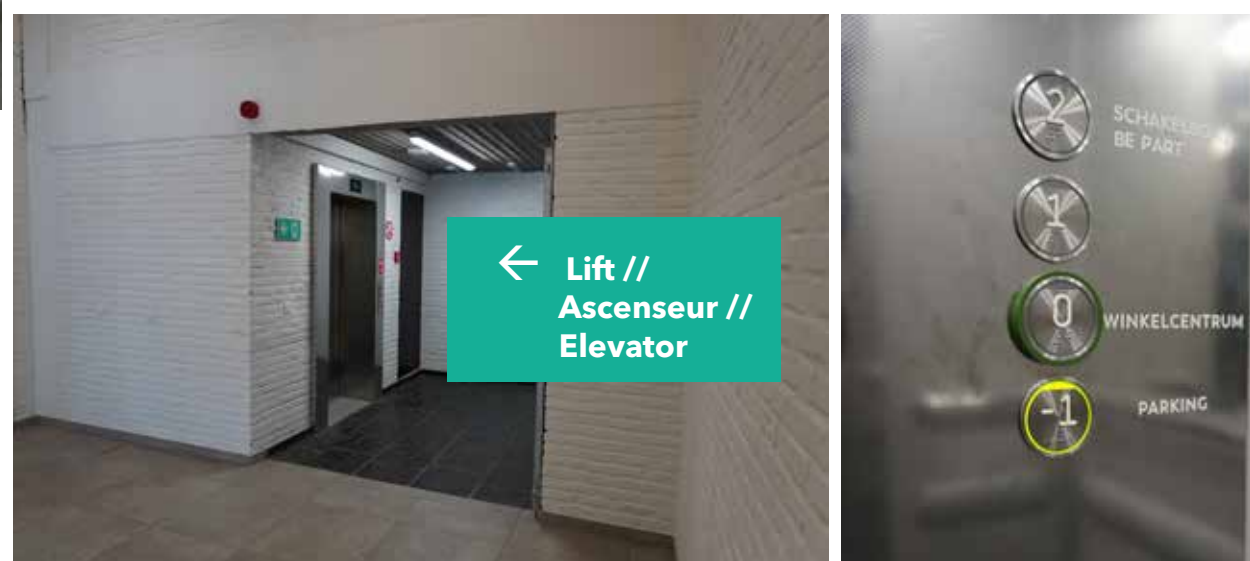

Ingang // Entrée // Entrance **parking -1** →

← Lift // Ascenseur // Elevator

Hal // Hall // Hall 0 @ Zuiderpromenade

Naar lift //
vers l'ascenseur //
to the elevator →

Met de trap //
Par les escaliers // →
By the stairs

← Lift //
Ascenseur //
Elevator

Ingang // Entrée // Entrance +2 via Zuiderpromenade

Via de trap / par l'escalier / via the stairs

← **BE PART**

Schakelbox →

Ingang // Entrée // Entrance +2 via Parking -1

← Schakelbox

Via parking -1

BE PART →

Vlakkevloerzaal // salle à plancher plat // Black box

Ingang
Entrée
Entrance
↓

Vlakke vloerzaal // salle à plancher plat // Black box

cc DE 
SCHAKEL

2024-2025